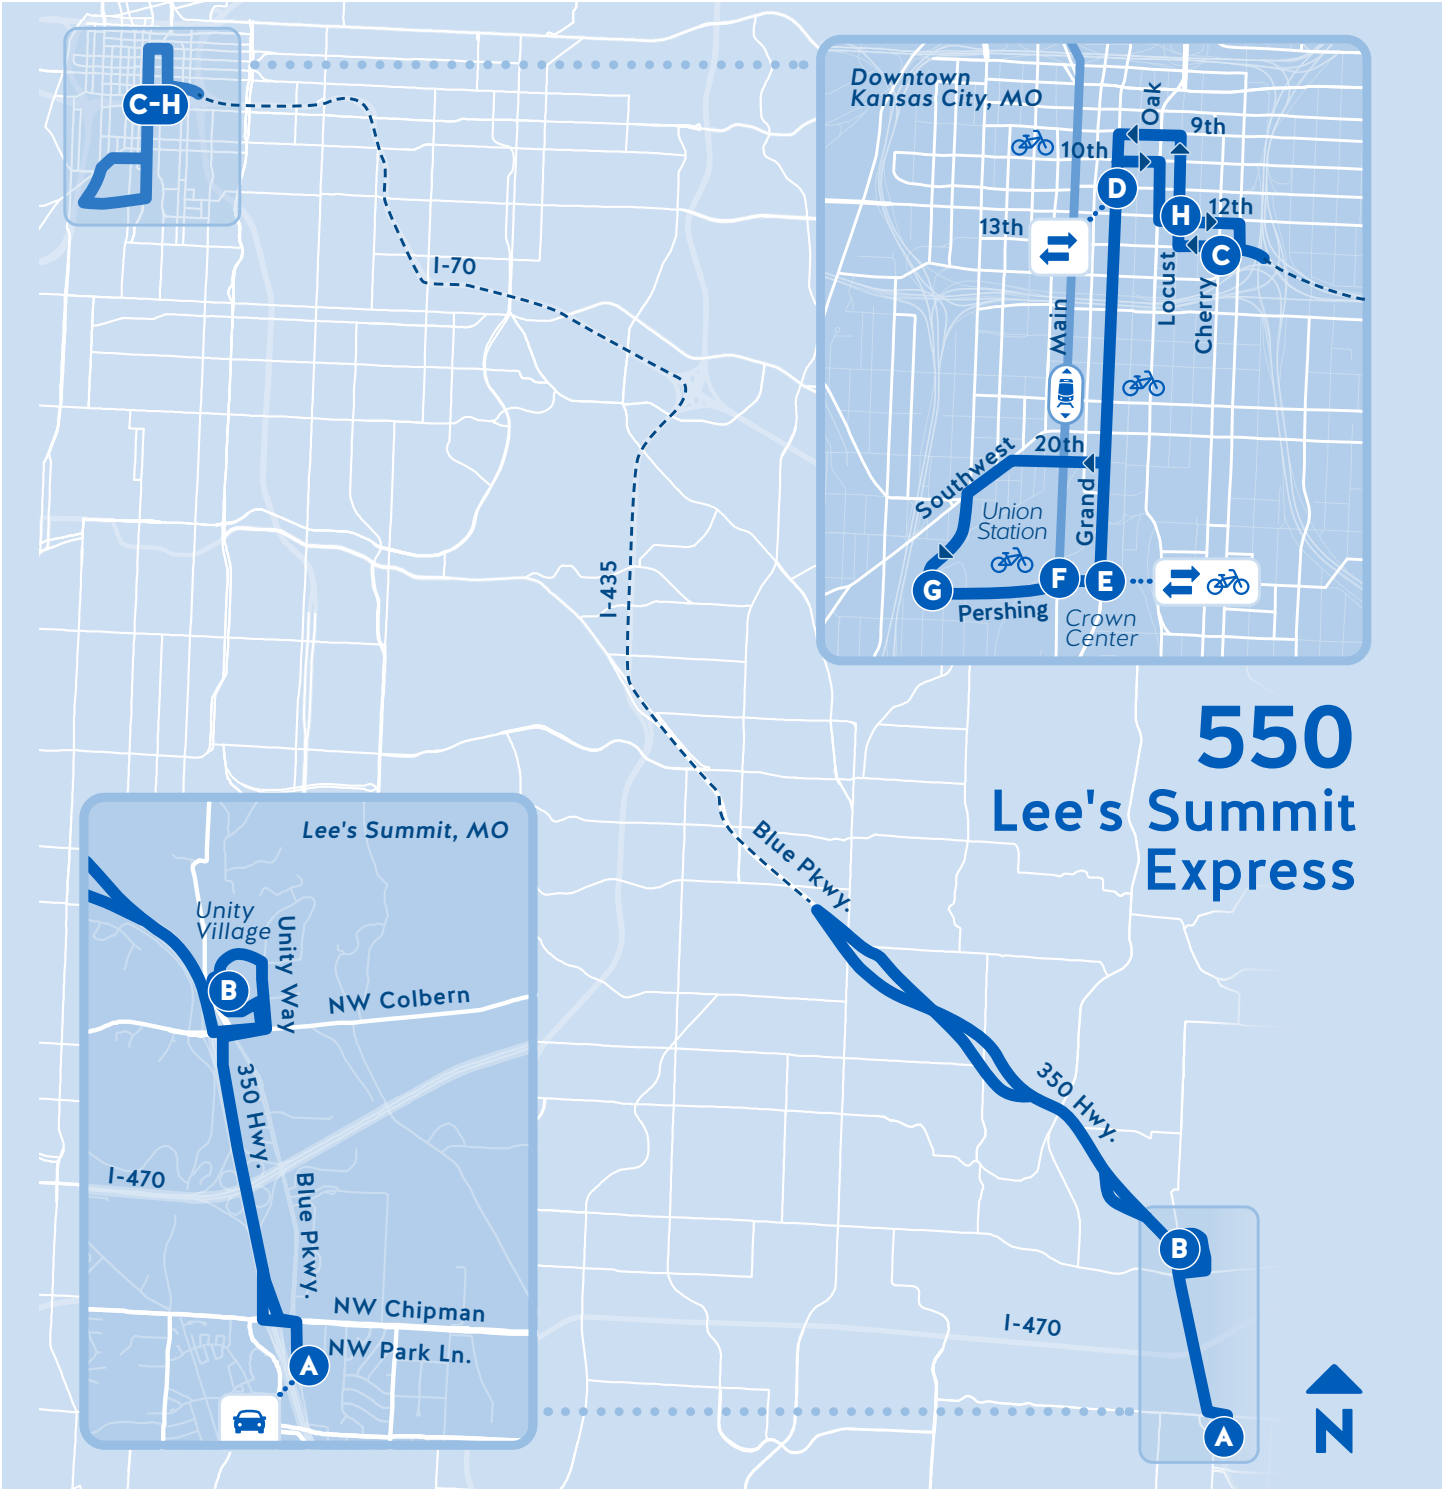

MAP

	G Broadway Blvd. on Pershing Rd.	F Main St. on Pershing Rd.	E Pershing Rd. on Grand Blvd.	D 11th St. on Grand Blvd.	H Locust St. on 12th St.	B Unity Village on Unity Circle	A 350 Hwy. & Chipman Park & Ride
SOUTHBOUND TO LEE'S SUMMIT, MO							
A.M.	-	-	6:19	-	-	6:51	6:56
P.M.	3:30	3:32	-	3:41	3:46	-	4:20
	5:30	5:32	-	5:41	5:46	-	6:20

TRADUCCIONES AL ESPAÑOL

Monday-Friday: lunes-viernes Saturday: sábado Sunday/Holiday: domingo/vacaciones Northbound: dirección norte Eastbound: dirección este Southbound: dirección sur Westbound: dirección oeste

 Sign up for custom service notifications
by texting **ridekc550** to 816.685.8541

RideKC 816.221.0660
RideKC.org

550 Lee's Summit Express

Effective January 3, 2022

550 Lee's Summit Express

LEGEND

-  **Regular Route**
Rutas regular
-  **Non-Stop Service**
Servicio sin interrupciones
-  **Schedule Time Point**
Hora de llegada parada de autobús
-  **Transfer Options**
Opciones de transbordo
-  **Major Transfer Hub**
Ubicación de transferencia
-  **Streetcar Route**
Ruta del tranvía
-  **FREE Park & Ride**
Aparcamiento gratis para viajeros de autobús
-  **Bike Share Station**
Estación de bicicletas compartidas