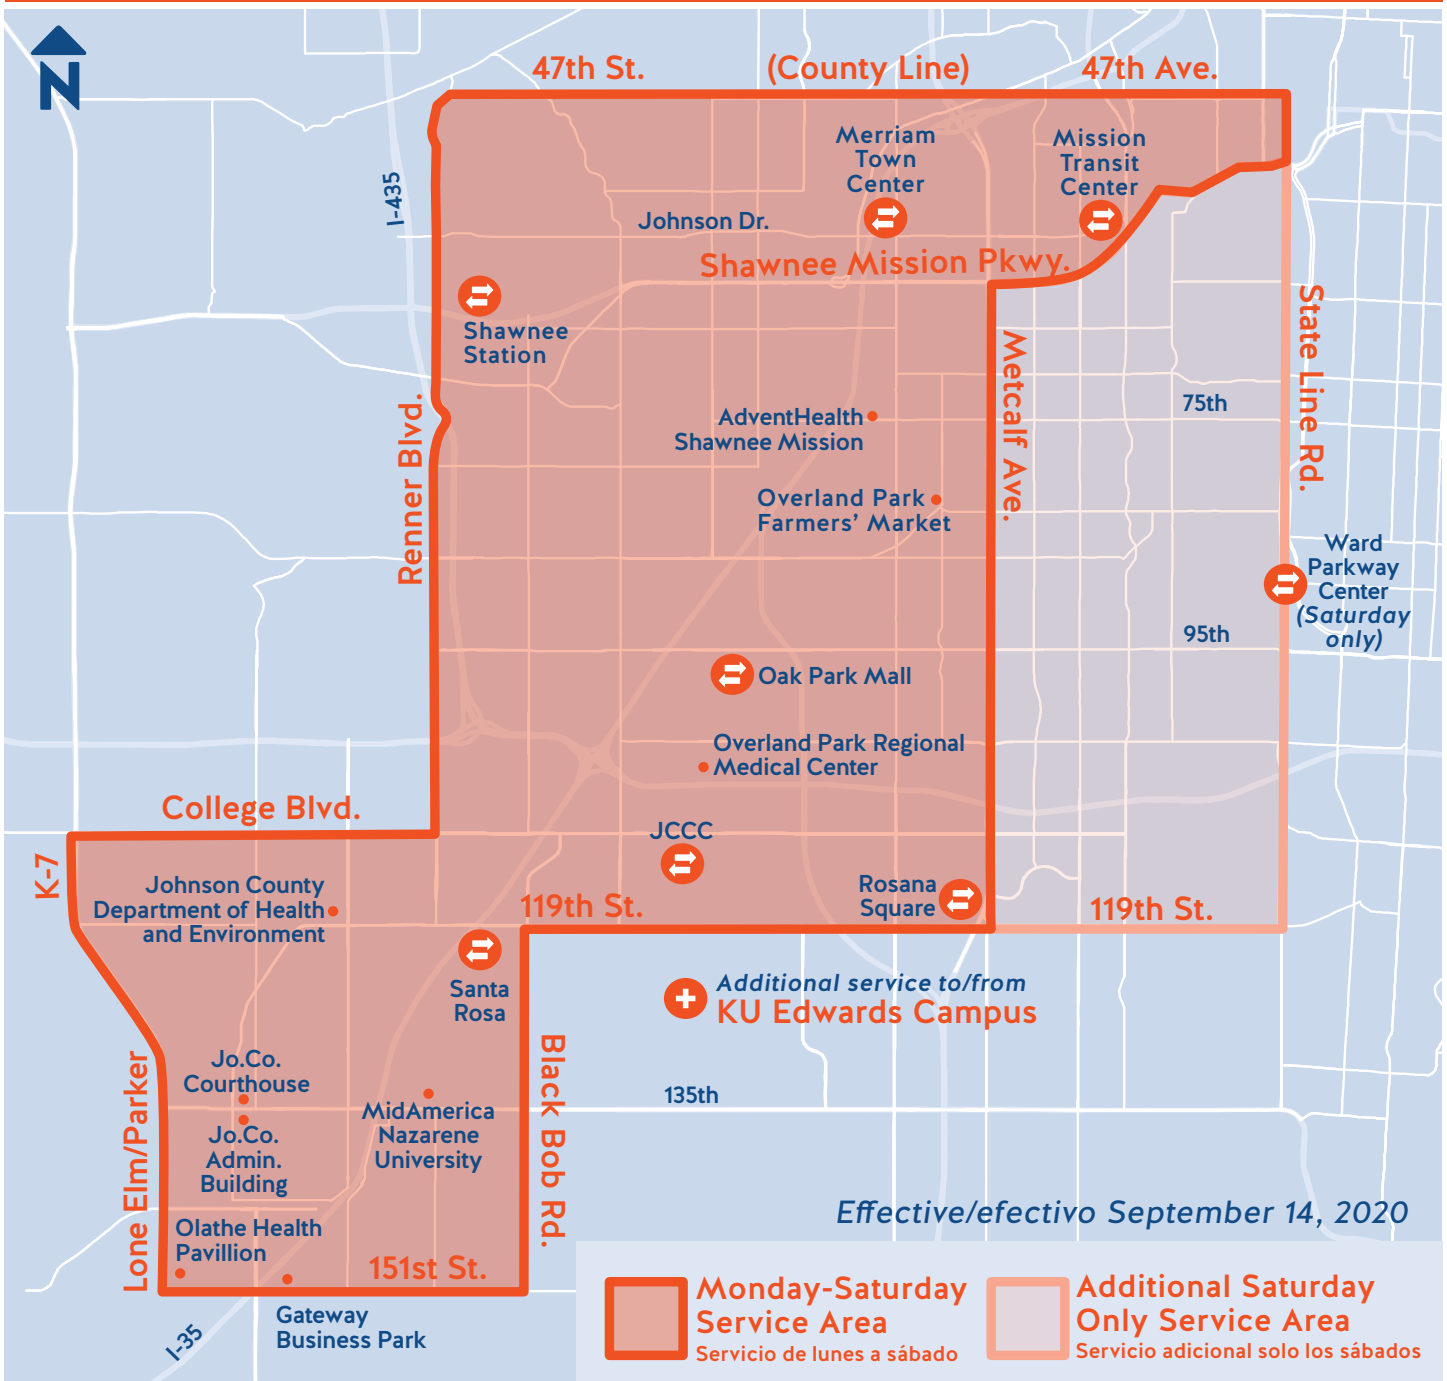

RideKC MICRO TRANSIT

COMO VIAJAR

499 Johnson County Micro Transit

RideKC Micro Transit es una opción de transporte asequible con áreas de servicio en los condados de Johnson y Wyandotte.

Solicite un viaje: descargue la aplicación TransLoc e ingrese su dirección de destino. También puede reservar en línea en ondemand.transloc.com o llamar al 816.512.5510.

Área de servicio: su viaje debe reservarse hacia y desde lugares dentro de los límites del área de servicio. Se encuentran disponibles transferencias a otros servicios de tránsito fuera del área de servicio. Límites (ver mapa para más detalles): 47th St./Ave. Al norte; State Line / Metcalf Ave. / Black Bob Rd. hacia el este; 119th St./151st St. al sur; Olmo solitario / Parker / K-7 / Renner Rd. hacia el oeste. Se encuentra disponible un servicio adicional desde y hacia el campus de KU Edwards. Solo el sábado, el límite de Metcalf hacia el este se extiende hasta State Line Rd.

499 JOHNSON COUNTY MICRO TRANSIT | LÍMITES DE SERVICIO

499 | ⇄ | OPCIONES DE TRANSFERENCIA

Mission Transit Center

118 18th Street
401 Metcalf-Plaza
402 Johnson-Quivira
403 Antioch-Olathe
435 JoCo Downtown Midday

Merriam Town Center

199 Wyandotte Co. Micro Transit
402 Johnson-Quivira

Shawnee Station

563 Shawnee Express

Oak Park Mall

402 Johnson-Quivira
435 JoCo Downtown Midday
475 Quivira-75th St.
495 95th St.
595 Gardner-OP Express