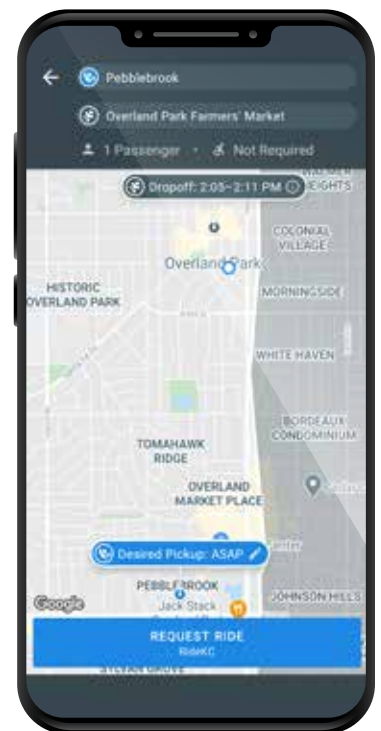

RideKC MICRO TRANSIT

COMO VIAJAR

499 Johnson County Micro Transit

RideKC Micro Transit es una opción de transporte asequible con áreas de servicio en los condados de Johnson y Wyandotte.

Solicite un viaje: descargue la aplicación TransLoc e ingrese su dirección de destino. También puede reservar en línea en ondemand.transloc.com o llamar al 816.512.5510.

Pague su tarifa: las tarifas para este servicio se restablecerán a partir del 9 de noviembre de 2020. Pague \$ 1.50 por persona, por viaje a través de la aplicación TransLoc o con efectivo exacto en el vehículo. Traslado gratuito entre las rutas de autobús RideKC y Micro Transit.

Área de servicio: su viaje debe reservarse hacia y desde lugares dentro de los límites del área de servicio. Se encuentran disponibles transferencias a otros servicios de tránsito fuera del área de servicio. Límites (ver mapa para más detalles): 47th St./Ave. Al norte; State Line / Metcalf Ave. / Black Bob Rd. hacia el este; 119th St./151st St. al sur; Olmo solitario / Parker / K-7 / Renner Rd. hacia el oeste. Se encuentra disponible un servicio adicional desde y hacia el campus de KU Edwards. Solo el sábado, el límite de Metcalf hacia el este se extiende hasta State Line Rd.

499 JOHNSON COUNTY MICRO TRANSIT | LÍMITES DE SERVICIO

499 | ⇄ | OPCIONES DE TRANSFERENCIA

Mission Transit Center

118 18th Street
401 Metcalf-Plaza
402 Johnson-Quivira
403 Antioch-Olathe
435 JoCo Downtown Midday